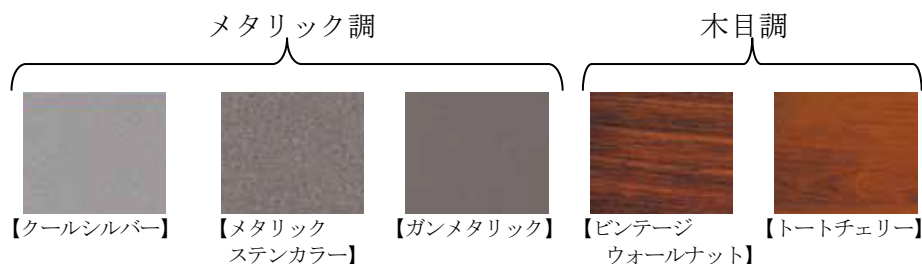

◆特徴

①高い意匠性

スラットをフラットな形状にすることで、シンプルかつ高級感のあるデザインとしました。様々な住宅デザインに合わせて選択いただけるよう、カラーを5色取り揃えています。

カラーバリエーション

※オプションで付けられるLED照明は開閉動作時に点灯し、夜間の出入庫を安全にするだけでなく、ドラマチックに演出します。

②速い開閉

開閉速度 約6m/分(*)でスムーズな開閉を実現しました。当社軽量電動シャッターワイドタイプの約2倍の速度です。

(*サイズによっては約4.5m/分)

③高い防犯性能

「防犯性能の高い建物部品の開発・普及に関する官民合同会議」で定められた防犯性能試験を行い、想定される侵入手口による攻撃に対して5分以上防ぐ性能を有することが確認された商品です。

④高い安全性能

多軸エリアセンサと負荷検知の2重の障害物検知装置および、急降下停止装置を標準設定しています。

- ・多軸エリアセンサ
  開口部の幅広いエリアを検知する障害物検知装置
- ・負荷検知
  障害物により座板に負荷がかかるとシャッターが停止する障害物検知装置
- ・急降下停止装置
  ローラーチェーンの脱落・破断、開閉機の破損によるシャッターの急降下を防止する装置