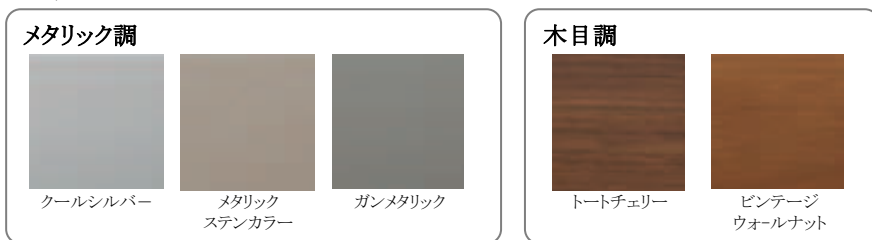

◆仕様

		G-3E 型		G-3EF 型(防火仕様)	
区分		1 台用	2 台用	1 台用	2 台用
サイズ	幅(W)	3,438mm	6,188mm	3,438mm	6,188mm
	高さ(H)	3,124mm		3,124mm	
	奥行(D)	5,551mm / 6,151mm		5,551mm / 6,151mm	
有効開口幅		2,747mm	5,497mm	2,747mm	5,497mm
有効開口高さ		2,435mm			
シャッター	操作方法	電動			
	スラットカラー	メタリック調 :3 色 木目調 :2 色		メタリック調 :3 色	
	座板	アルミ座板		スチール座板	
	ガイドレール	アルミガイドレール		スチールガイドレール	
幕板・カバー類		アルミ押出型材			
サイディング		窯業系サイディング :4種類 金属系サイディング :1種類		窯業系サイディング :4種類	
対応積雪高さ		1.0m / 1.5m / 2.0m			

スラット カラーバリエーション