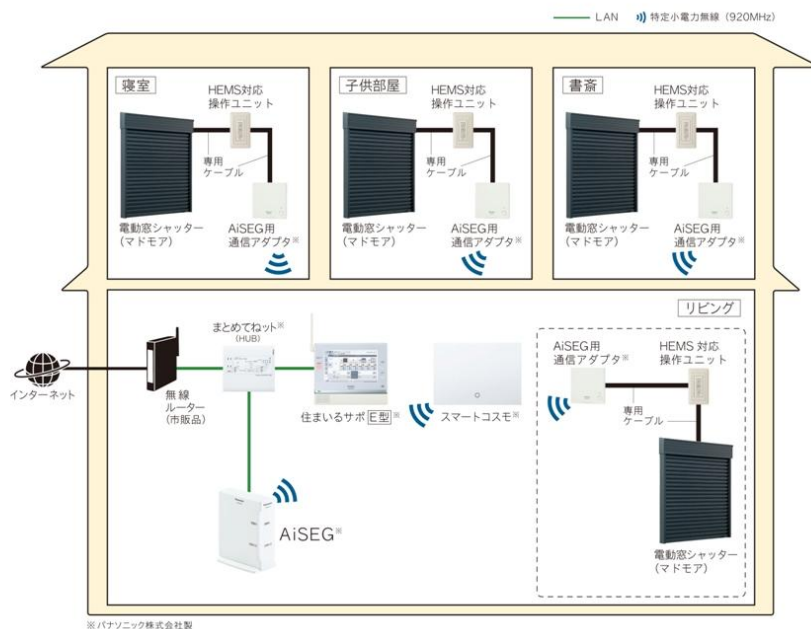

「マドモア ブラインド」  
スラット断面

電動窓シャッター 個別詳細操作画面

### ③ 設定した任意の停止位置に簡単操作で停止可能

全開・全閉だけでなく、設定した任意の停止位置に簡単な操作で停止することができます。西日を遮りたいときなどに最適です。

電動窓シャッター 個別制御TOP画面

### ④ 「スマートHEMS<sup>®</sup>」のタイマー機能にも対応

個別の電動窓シャッターごとに曜日・時間を指定して自動開閉のタイマーが設定でき、朝は自然な目覚めを促し、夜は忙しくても外出していても自動で閉まります。

電動窓シャッター タイマー設定画面

## システム構成例