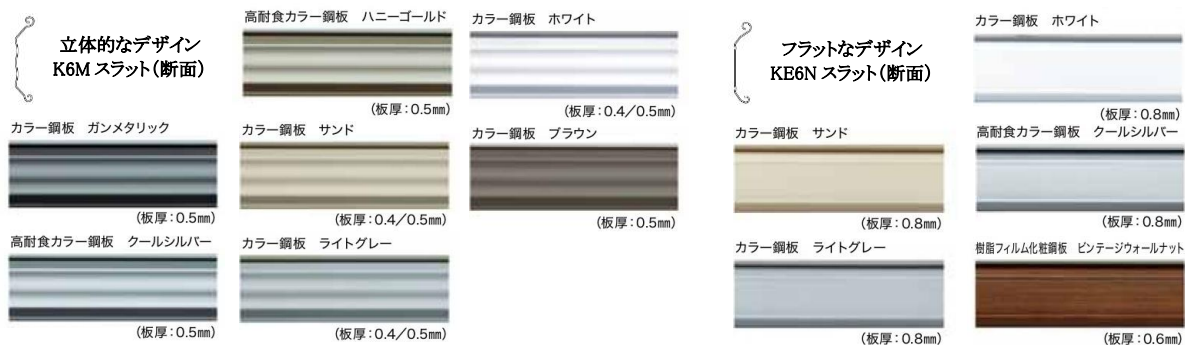

◆特長

従来比2倍の開放速度と高い安全性を両立

従来比2倍の開放速度(開口高さ2.5mの場合、開放時間 13秒)を実現し、スムーズな入出庫をサポートします。また、閉鎖速度は従来のままで、閉鎖中に障害物を検知すると停止する光電センサと負荷検知機能の2種類の安全装置を装備し、高い安全性も確保しています。

さまざまな住宅デザインに合うバリエーション

シャッターカーテンを構成するスラットには、幅広い住宅デザインに合う12種類のバリエーションを取り揃えています。スタンダードなカラーに加え、メタリックカラー、木目調など豊富なカラーバリエーションのなかからお選びいただけます。また、リモコンも5種類のなかから好きなカラーをお選びいただけます。

【スラットバリエーション】

【リモコンカラーバリエーション】