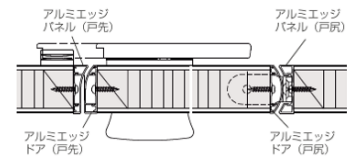

## ◆参考価格 (写真掲載モデル:セレブース TA40D)

価格:390,000 円

(取付工事費、搬入費、諸経費、消費税は含まれておりません)

仕様:サイズ F1000mm×D1500mm×CH2500mm

カラー (ドア)VBY-5767U4 (パネル)VBY-5767U4