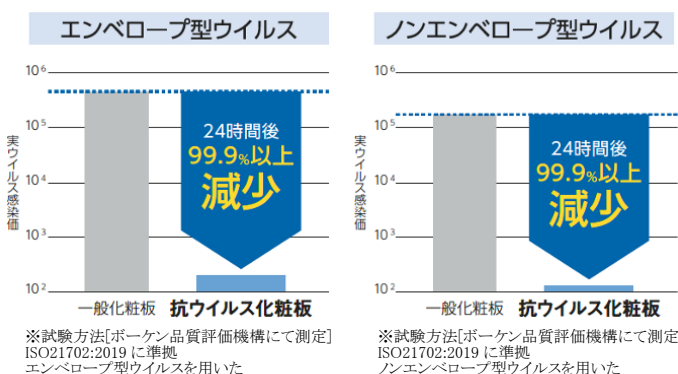

※2021年2月現在当社調べ

◆対象商品 トイレブース ラベンダー TA40/TA40-N  
 セレブース TA40D

◆発売時期 2021年2月25日

◆特長

トイレブースに抗ウイルス機能をプラス

業界初 表面材と金物で「抗ウイルス SIAA」認証基準に適合するトイレブース

トイレブースで手に触れるパネルの表面材、スライドボルト(錠前)・取手などの金物の部分に抗ウイルス機能をプラスしました。製品上の特定ウイルスの数を減少させる SIAA の「抗ウイルス SIAA」の認証基準に適合しており、業界で初めてトイレブースの表面材と金物も含めて「抗ウイルス SIAA」の認証を取得しました。

**【抗ウイルス効果の試験結果(表面材)】**

- ※1 左記試験結果データは測定値であり保証値ではありません。薬事法の関係上、特定のウイルス名は表記しておりません。
- ※2 本製品は表面に付着した特定のウイルスの数を減少させますが、感染予防を保証するものではありません。
- ※3 SIAA マークは ISO 21702 法により評価された結果に基づき、抗菌製品技術協議会ガイドラインで品質管理・情報公開された製品に表示されています。