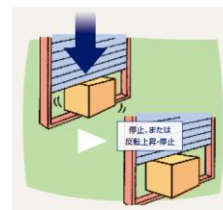

さまざまなシャッターの種類や機能にも対応可能

シャッターの種類は3タイプから選べ、防犯や防火、換気機能を備えたものにも対応できます。操作方法としては、一括操作と半開停止操作やブラインド角度調整などができる個別操作、タイマー動作などが行えるシーン設定ができます。

シャッターの種類

ブラインドタイプ

スリットタイプ

スクリーンタイプ

【安全機能】もしものときの障害物検知装置

対応の窓シャッターには、障害物検知装置が備わっています。万が一、シャッター降下操作中に人や物が接触しても、自動的に停止または反転上昇・停止します。