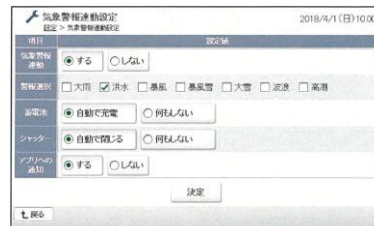

このたび、「スマートHEMS®」の中核機器である「AiSEG2®」が2018年3月21日にバージョンアップし、気象警報連動によるシャッター閉鎖が可能となり、天候が悪化して気象庁から気象警報が発表された時、自動的にシャッターを閉鎖することができます。

三和シャッター工業は今後もさまざまな社会のニーズや生活スタイルに適応した商品をラインアップすることで、お客様に安全・安心・快適を提供してまいります。

- ◆商品名 窓シャッター「マドモア」“HEMS仕様”
- ◆追加仕様 気象警報と連動して自動閉鎖が可能に
- ◆発売時期 2018年3月21日
- ◆対応商品※² マドモアスクリーンS
マドモアスクリーンGⅡ
マドモアスリットW
マドモアブラインド 電動タイプ

※¹ 「スマートHEMS®」はパナソニックの登録商標です

※² 対象商品について一部仕様は除きます

※³ スマートフォンやタブレット端末等による操作は宅内の無線LAN環境下で操作可能です。

◆特 長

【追加機能：安心】気象警報と連動して自動閉鎖が可能に

大雨警報や暴風警報など気象警報と連動して窓シャッターが自動閉鎖するため、急な天候の変化時などに便利な機能です。

気象警報の連動設定画面

【豊富なバリエーション】